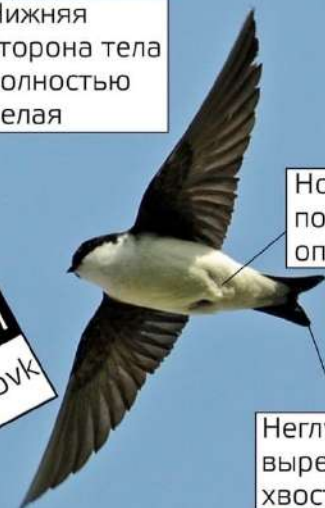

ДЕРЕВЕНСКАЯ ЛАСТОЧКА (HIRUNDO RUSTICA)

Верхняя сторона
тела чёрная

Нижняя сторона
тела белая

На лбу и горле
каштаново-
красное пятно

Ноги не
оперённые

Крайние рулевые
перья (косицы)
очень длинные

ЧЁРНЫЙ СТРИЖ (APUS APUS)

Вся окраска
тёмная

Очень
длинные
серповидные
крылья

Хвост
короткий с
небольшим
вырезом в
центре

ГОРОДСКАЯ ЛАСТОЧКА (DELICHON URBICA)

Нижняя
сторона тела
полностью
белая

Ноги
полностью
оперены

Неглубокая
вырезка
хвоста

РАЗЛИЧАЙ
vk.com/biovk

Короткие и широкие крылья

ВЯХИРЬ (COLUMBA PALUMBUS)

В полтора раза больше сизого голубя

Белая полоса на хвосте

Белые пятна

Длинный хвост

КЛИНТУХ (COLUMBA OENAS)